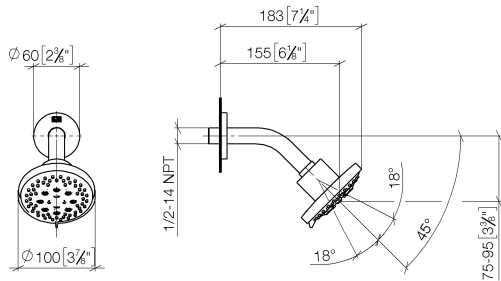

DORNBACHT YAMOU Kopfbrause - Chrom

28 504 831

- Ausladung 180-210 mm
- Kugelgelenk 30° schwenkbar
- Normalstrahl
- mit Antikalk-System
- Brausekopf Ø 100 mm
- Rosette Ø 55 mm
- Anschluss 1/2"
- Durchfluss max. 7,6 l/min
- Rosette Ø 55 mm

 Chrom

28 504 831-00

 Soft Black

28 504 831-69

Empfohlenes Zubehör

UP-Wandwinkel -

35 085 970 90

DORNBRAUCH YAMOU Kopfbrause - Chrom

28 504 831

mm [inches]

Durchflussdiagramm

Zertifikate

LGA_28661.

WRAS_240202028.

DORNBRACT YAMOU Kopfbrause - Chrom

28 504 831

Ersatzteilstückliste

Nr.	Artikelnummer	Benennung	Verbaumenge	Lieferzeit
1	90 27 83 018 00-00	Rosette	1	2
2	90 11 03 011 10-00	Anschluss	1	2