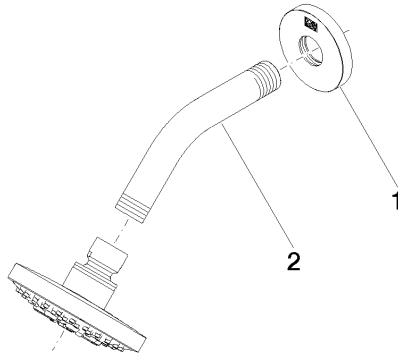

DORNBACHT YAMOU Kopfbrause - Chrom

28 504 831

- Ausladung 180-210 mm
- Kugelgelenk 30° schwenkbar
- Normalstrahl
- mit Antikalk-System
- Brausekopf Ø 100 mm
- Rosette Ø 55 mm
- Anschluss 1/2"
- Durchfluss max. 7,6 l/min
- Rosette Ø 55 mm

28 504 831

mm [inches]

Durchflussdiagramm

Zertifikate

LGA_28661.

WRAS_240202028.

DORNBRACT YAMOU Kopfbrause - Chrom

28 504 831

Ersatzteilstückliste

Nr.	Artikelnummer	Benennung	Verbaumenge	Lieferzeit
1	90 27 83 018 00-00	Rosette	1	2
2	90 11 03 011 10-00	Anschluss	1	2